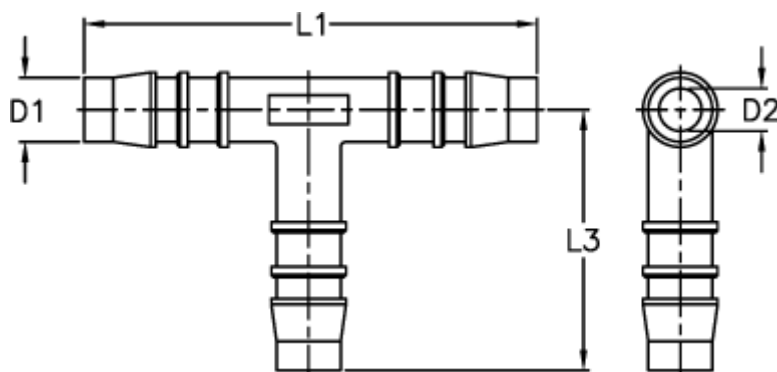

Varenummer: 027608900003

Beskrivelse: Norma slangestuds TS 3

Mål

D1 = 3

D2 = 2.5

L1 = 25.0

L3 = 12.5